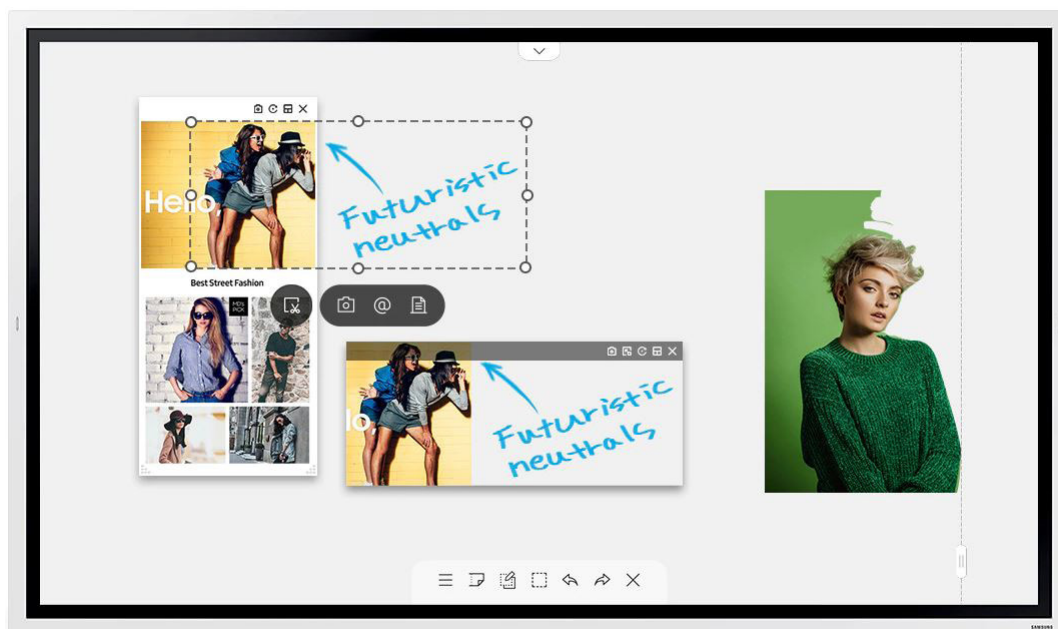

## SAMSUNG

Tecnologia InGlass™

4 tocchi simultanei

Penna passiva

Cancella con semplicità

*Disegna, scrivi, dai vita a nuove idee in modo naturale come sulla carta*

*Crea con la modalità Pennello il tuo capolavoro*

*Condividi gli appunti della riunione con tutti i partecipanti*

La soluzione comprende, Monitor SAMSUNG FLIP 65" (V2) + Supporto da parete

**RATA Mensile** a partire da **€ 75,00** + iva

## Display Interattivo FLIP V2 WMR da 65"

- Dimensioni 65" touch
- Disegna, scrivi, ispira
- Con Samsung Flip puoi scrivere in modo naturale e scorrevole come sulla carta, scegliendo fra una vasta gamma di colori, stili e spessori.
- Possono scrivere contemporaneamente fino a quattro persone, scegliendo lo strumento di scrittura che preferiscono. Inoltre, per cancellare basta passarci sopra con un dito o il palmo della mano.

### Modalità pennello

Samsung Flip riconosce una vasta gamma di spessori, così sarà come dipingere sulla carta. Scegli fra la pittura ad acqua e quella a olio, entrambe con vari stili e consistenze che si affiancano a una tavolozza completa ricca di vivaci colori miscelabili a piacere.