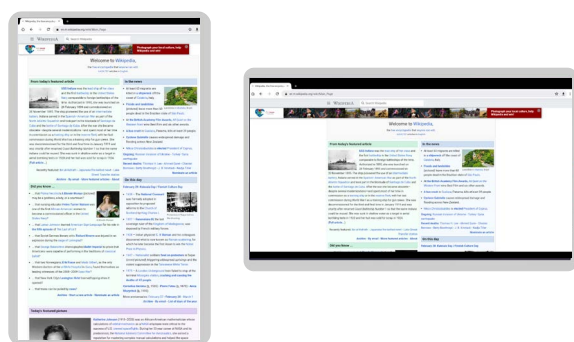

Responsive

Per ogni tipo di contenuto

Il sensore di rotazione integrato consente al sistema operativo Android di adattarsi facilmente alle tue necessità. Che sia per condividere video, oppure delle schede di esercizi scegli l'orientamento più opportuno.

Sistema di videoconferenza (INCLUSO)

Per collaborare anche a distanza

La videocamera inclusa può essere collegata al Digital Tutor in modo semplice e veloce per collaborare anche a distanza. Questo sistema di videoconferenza con ottica 4K è un'ottima soluzione che trasforma il Digital Tutor in un articolo ancora più versatile: utile per seguire lezioni, meeting e presentazioni, diventa così lo strumento ideale per assistere in qualunque tipo di lezione o meeting!