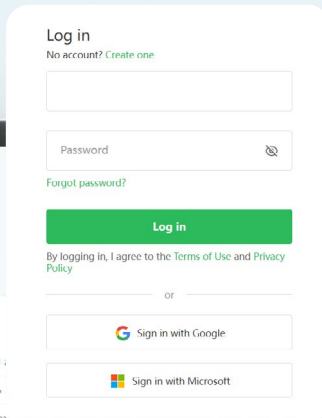

Sul Digital Tutor 32" è poi possibile riprodurre queste lezioni grazie all'applicazione dedicata, con cui gli studenti possono partecipare e rispondere a domande tramite l'utilizzo dei propri dispositivi semplicemente collegandosi al sito e inserendo il codice a sei cifre mostrato dall'applicazione.

[Bytello Class](#)

- Animazioni per le presentazioni

- Salvataggio dei file in cloud

- Interattività con gli studenti

- Stumenti 3D e 2D

- Esercizi personalizzabili

Bytello Share

Incluso

Bytello Share è una soluzione di wireless mirroring, condivisione e collaborazione multidevice. La licenza (perpetua) permette di attivare l'app Bytello Share server sul sistema operativo Android e non comporta limiti al numero di device client (Windows, MacOS, Linux, iOS e Android) che ad esso si possono collegare utilizzando una medesima rete Wi-Fi.

Fra le funzioni principali, Bytello Share permette di effettuare il mirroring bidirezionale (da server a client e da client a server) in modalità split-screen.

Controllo a distanza dei device Windows, MacOS e Linux tramite input touch da monitor, invio di file immagine, audio e video in tempo reale da client a server, annotazione su documenti condivisi.