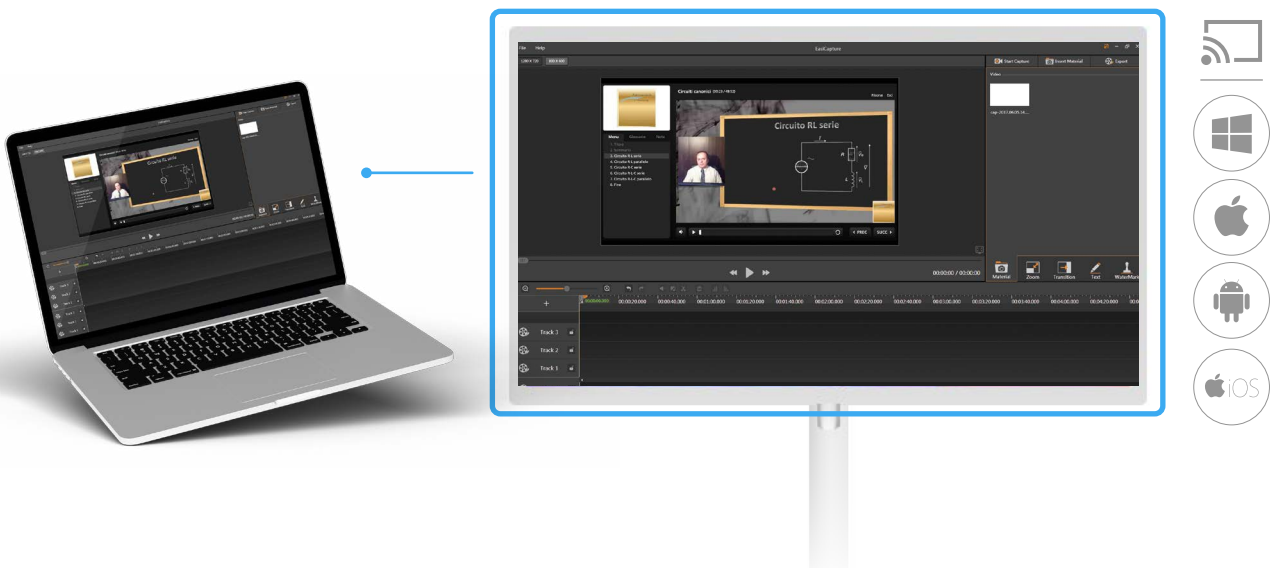

Fra le funzioni principali, Bytello Share permette di effettuare il mirroring bidirezionale (da server a client e da client a server) in modalità split-screen.

Controllo a distanza dei device Windows, MacOS e Linux tramite input touch da monitor, invio di file immagine, audio e video in tempo reale da client a server, annotazione su documenti condivisi.

Bytello Share

Download Software

Mirroring da device a Digital Tutor

(Max 9 dispositivi simultaneamente)

Mirroring da Digital Tutor a device

Una soluzione perfetta per studenti con ridotte capacità visive

Full Wireless

Sistema di videoconferenza (INCLUSO)

Per collaborare anche a distanza

La videocamera inclusa può essere collegata al Digital Tutor in modo semplice e veloce per collaborare anche a distanza. Questo sistema di videoconferenza con ottica 4K è un'ottima soluzione che trasforma il Digital Tutor in un articolo ancora più versatile: utile per seguire lezioni, meeting e presentazioni, diventa così lo strumento ideale per assistere in qualunque tipo di lezione o meeting!