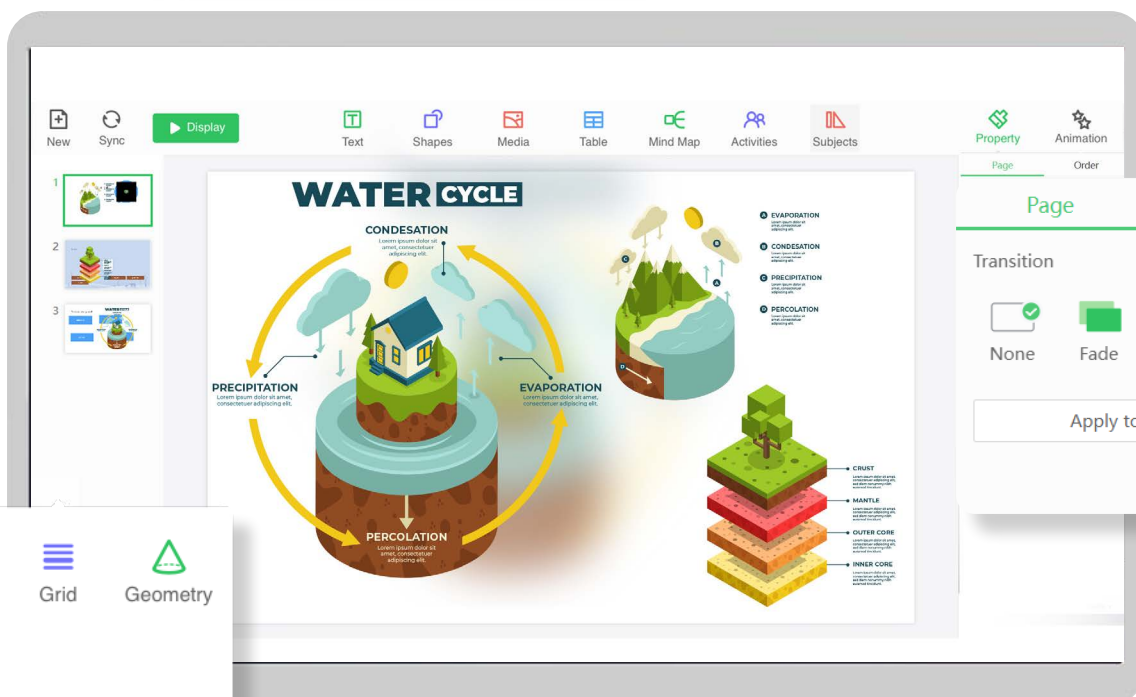

Applicazione per Android

Bytello class è l'applicazione Android per la condivisione delle lezioni con gli studenti. Grazie all'accesso in cloud ogni docente può creare le lezioni con i propri contenuti didattici e ampliarli ulteriormente grazie a diversi strumenti messi a disposizione dalla piattaforma. Le lezioni create sono archiviate sull'account del docente e sono accessibili in qualunque momento e da qualsiasi dispositivo.

[Bytello Class](#)

- Animazioni per le presentazioni

- Salvataggio dei file in cloud

- Interattività con gli studenti

- Stumenti 3D e 2D

- Esercizi personalizzabili

Bytello Share

Incluso

Bytello Share è una soluzione di wireless mirroring, condivisione e collaborazione multidevice. La licenza (perpetua) permette di attivare l'app Bytello Share server sul sistema operativo Android e non comporta limiti al numero di device client (Windows, MacOS, Linux, iOS e Android) che ad esso si possono collegare utilizzando una medesima rete Wi-Fi.

Fra le funzioni principali, Bytello Share permette di effettuare il mirroring bidirezionale (da server a client e da client a server) in modalità split-screen.

Controllo a distanza dei device Windows, MacOS e Linux tramite input touch da monitor, invio di file immagine, audio e video in tempo reale da client a server, annotazione su documenti condivisi.