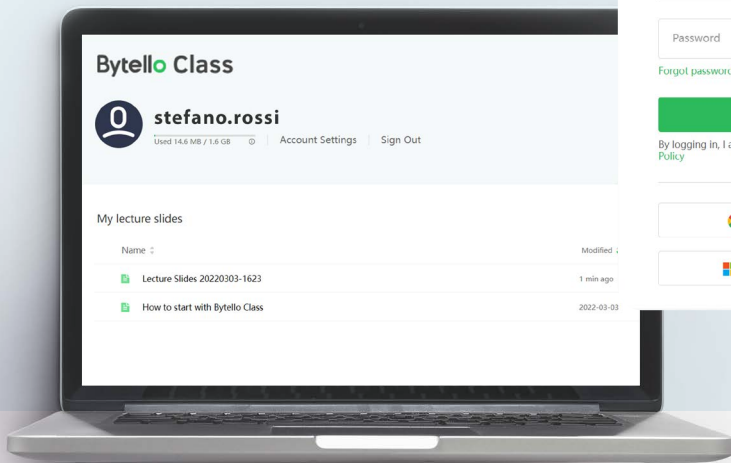

[Bytello Class](#)

- Animazioni per le presentazioni

- Salvataggio dei file in cloud

- Interattività con gli studenti

- Stumenti 3D e 2D

- Esercizi personalizzabili

Bytello Share

Incluso

Bytello Share è una soluzione di wireless mirroring, condivisione e collaborazione multidevice. La licenza (perpetua) permette di attivare l'app Bytello Share server sul sistema operativo Android e non comporta limiti al numero di device client (Windows, MacOS, Linux, iOS e Android) che ad esso si possono collegare utilizzando una medesima rete Wi-Fi.

Fra le funzioni principali, Bytello Share permette di effettuare il mirroring bidirezionale (da server a client e da client a server) in modalità split-screen.

Controllo a distanza dei device Windows, MacOS e Linux tramite input touch da monitor, invio di file immagine, audio e video in tempo reale da client a server, annotazione su documenti condivisi.