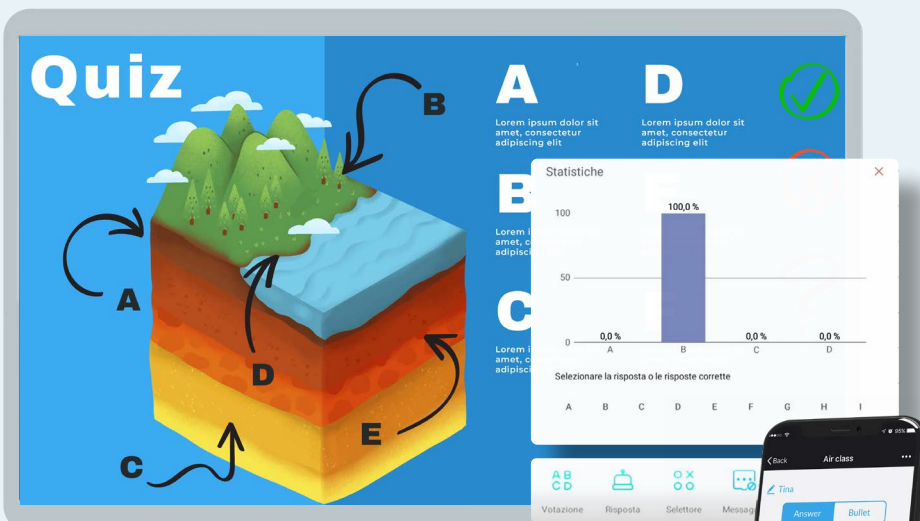

Tieni aggiornati i tuoi studenti con una **Bacheca interattiva**

Condividi simultaneamente
eventi e avvisi

Maggiore controllo e semplice
condivisione delle informazioni

Ottimizza il flusso di lavoro con le tue APP

Il Digital Tutor 32" HELGI è compatibile con le applicazioni più richieste per un uso intensivo quotidiano.

Tutte a portata di mano!

Note

Software lavagna interattiva (Licenza perpetua inclusa)

Applicazione per Android

Software pre-installato

AirClass 2.0

Permetti l'uso dello smartphone ai tuoi studenti!

Dopo aver scansionato il QR Code, i dispositivi degli studenti connessi sotto la stessa rete del Monitor potranno interagire con i messaggi dell'insegnante e rispondere alle domande e quesiti formulati sullo schermo