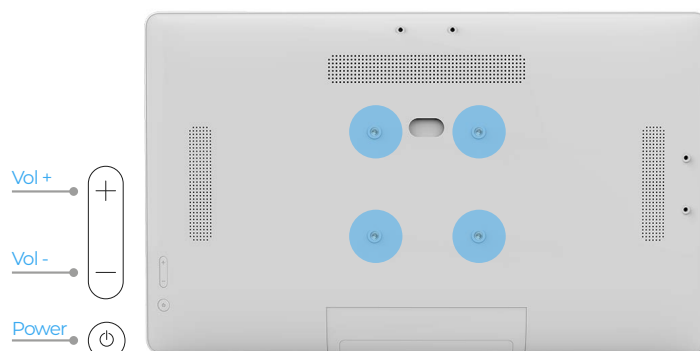

Sistema di videoconferenza (INCLUSO)

Per collaborare anche a distanza

La videocamera inclusa può essere collegata al Digital Tutor in modo semplice e veloce per collaborare anche a distanza. Questo sistema di videoconferenza con ottica 4K è un'ottima soluzione che trasforma il Digital Tutor in un articolo ancora più versatile: utile per seguire lezioni, meeting e presentazioni, diventa così lo strumento ideale per assistere in qualunque tipo di lezione o meeting!

Visibile da tutte le altezze

Grazie alla regolazione dell'altezza e dell'inclinazione trovare l'angolo di visualizzazione ottimale è un gioco da ragazzi.

Angolo di inclinazione regolabile

Altezza regolabile