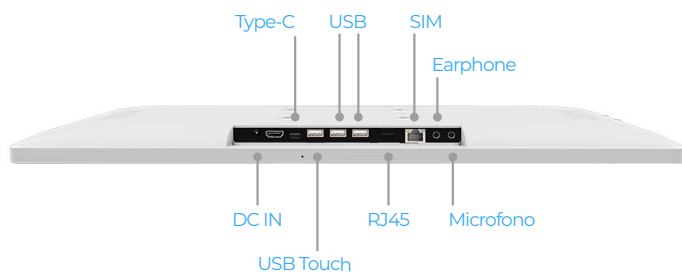

Sistema di videoconferenza (INCLUSO)

Per collaborare anche a distanza

La videocamera inclusa può essere collegata al Digital Tutor in modo semplice e veloce per collaborare anche a distanza. Questo sistema di videoconferenza con ottica 4K è un'ottima soluzione che trasforma il Digital Tutor in un articolo ancora più versatile: utile per seguire lezioni, meeting e presentazioni, diventa così lo strumento ideale per assistere in qualunque tipo di lezione o meeting!

Visibile da tutte le altezze

Grazie alla regolazione dell'altezza e dell'inclinazione trovare l'angolo di visualizzazione ottimale è un gioco da ragazzi.

Angolo di inclinazione regolabile

Altezza regolabile