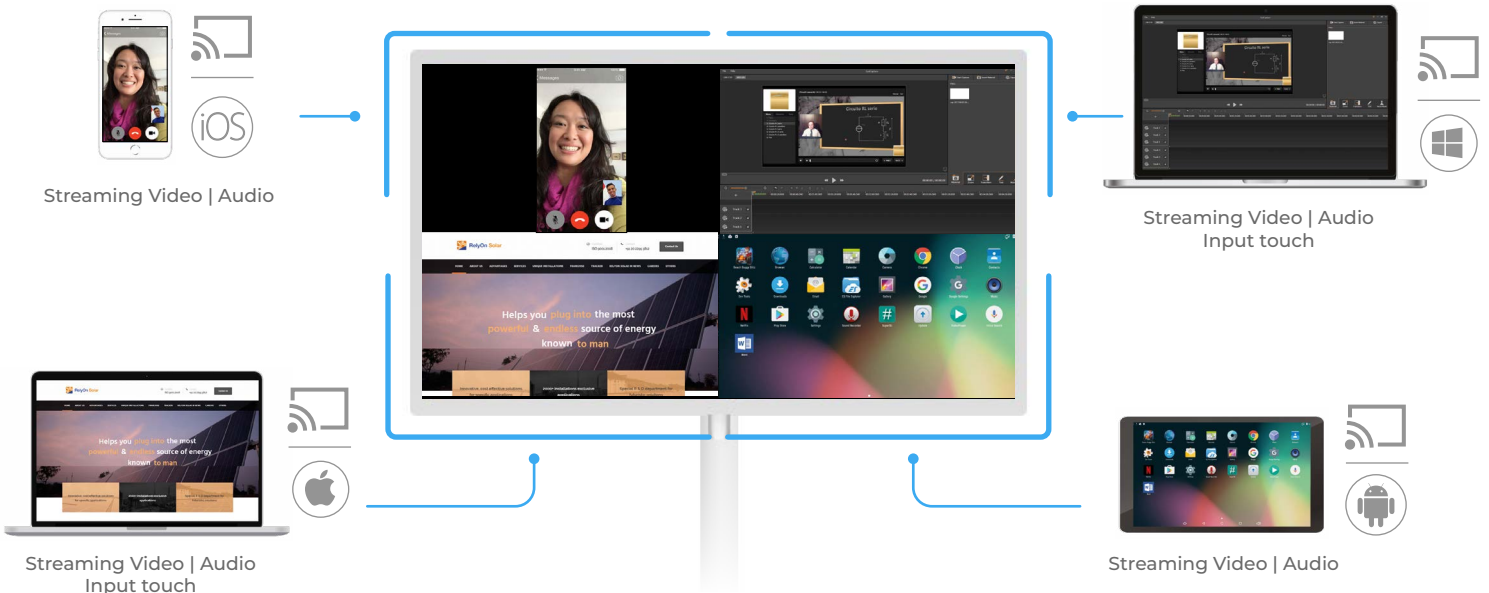

Bytello Share è una soluzione di wireless mirroring, condivisione e collaborazione multidevice. La licenza (perpetua) permette di attivare l'app Bytello Share server sul sistema operativo Android e non comporta limiti al numero di device client (Windows, MacOS, Linux, iOS e Android) che ad esso si possono collegare utilizzando una medesima rete Wi-Fi.

Fra le funzioni principali, Bytello Share permette di effettuare il mirroring bidirezionale (da server a client e da client a server) in modalità split-screen.

Controllo a distanza dei device Windows, MacOS e Linux tramite input touch da monitor, invio di file immagine, audio e video in tempo reale da client a server, annotazione su documenti condivisi.

Bytello Share

Download Software

Mirroring da device a Digital Tutor

(Max 9 dispositivi simultaneamente)

Mirroring da Digital Tutor a device

Una soluzione perfetta per studenti con ridotte capacità visive

Full Wireless

Sistema di videoconferenza (INCLUSO)

Per collaborare anche a distanza

La videocamera inclusa può essere collegata al Digital Tutor in modo semplice e veloce per collaborare anche a distanza. Questo sistema di videoconferenza con ottica 4K è un'ottima soluzione che trasforma il Digital Tutor in un articolo ancora più versatile: utile per seguire lezioni, meeting e presentazioni, diventa così lo strumento ideale per assistere in qualunque tipo di lezione o meeting!