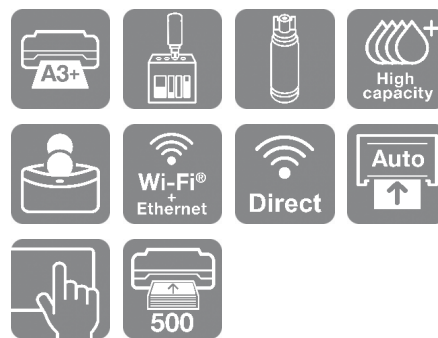

SCHEDA TECNICA

CARATTERISTICHE PRINCIPALI

- **Conveniente multifunzione A3 4-in-1**
  Convenienti serbatoi di inchiostro
- **Stampa e scansione ad alta velocità**
  Stampa fino a 25 ppm e scansione fino a 26 ipm
- **Serbatoi di inchiostro anteriori facili da usare**
  Flaconi di inchiostro migliorati per semplificare ulteriormente la ricarica
- **Connettività e stampa da mobile**
  Wi-Fi, Wi-Fi Direct, Ethernet e app di stampa da mobile gratuite²
- **Soluzioni software avanzate**
  Software perfettamente integrabili nell'infrastruttura IT esistente